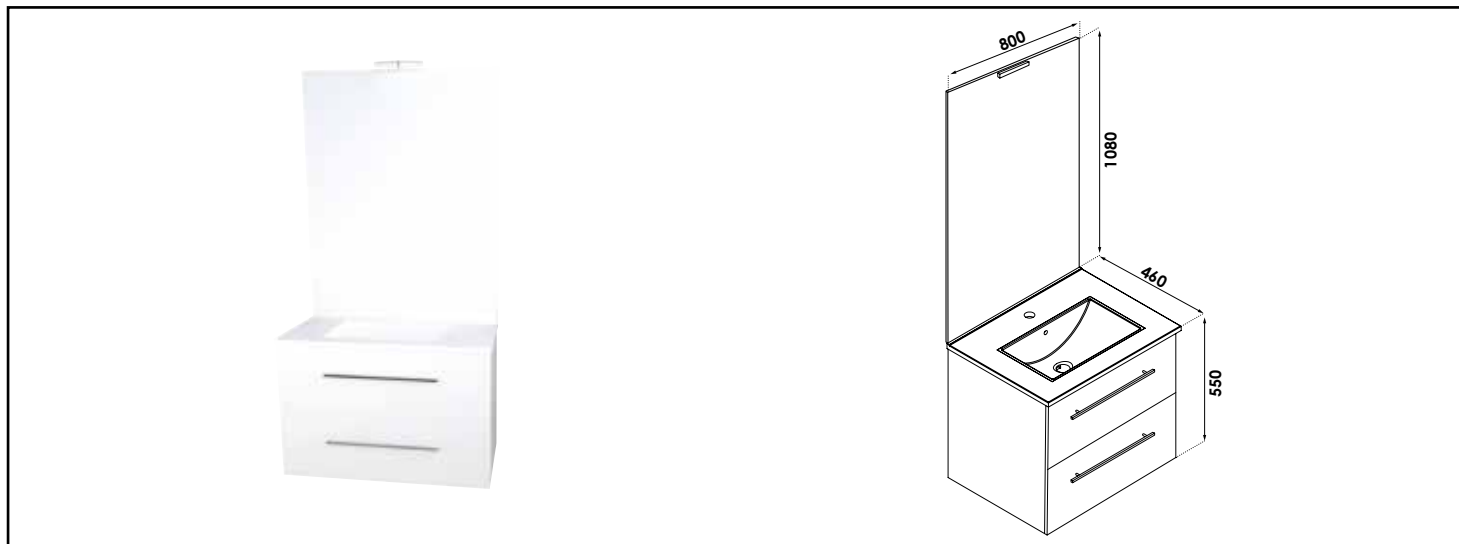

Référence : 401511250

MEUBLE SUSP. NEW YORK AVEC MIROIR AFFL - LARG. 80 CM - BLANC - 2 TIROIRS

CARACTÉRISTIQUES

Meuble à suspendre finition blanc brillant, plan céramique blanche simple vasque intégrée avec trop plein
 Dimensions : Largeur : 80cm x Profondeur : 46cm x Hauteur : 55cm
 Corps de meuble avec vide sanitaire 8cm
 Plan céramique blanc extra-plat, épaisseur : 18mm
 Dimension de la cuve : 450x255x120mm
 Structure du caisson (façade et corps) en panneaux de particules mélaminé hydrofuge, épaisseur : 16mm
 2 tiroirs à ouverture totale et fermeture amortie
 Poignées en métal, finition chromée mat
 1 miroir affleurant collé sur panneau hydrofuge de 16mm avec applique LED classe 2 IP44, hauteur : 108cm
 Accessoires en options : pieds réglables en hauteur : de 29 à 31cm
 Livré pré-monté, sans robinetterie, sans visserie de fixation murale, sans vidage
 Fabrication européenne
 Norme PEFC
 Ecotaxe en sus

PRESCRIPTION DE POSE

Pour répondre à toutes les configurations d'aménagement, ce meuble est convertible en version sol grâce à un jeu de pieds (disponibles en option) réglable en hauteur de 29 à 31cm.

- Livré pré-monté (sans robinetterie, sans visserie de fixation murale, sans vidage)